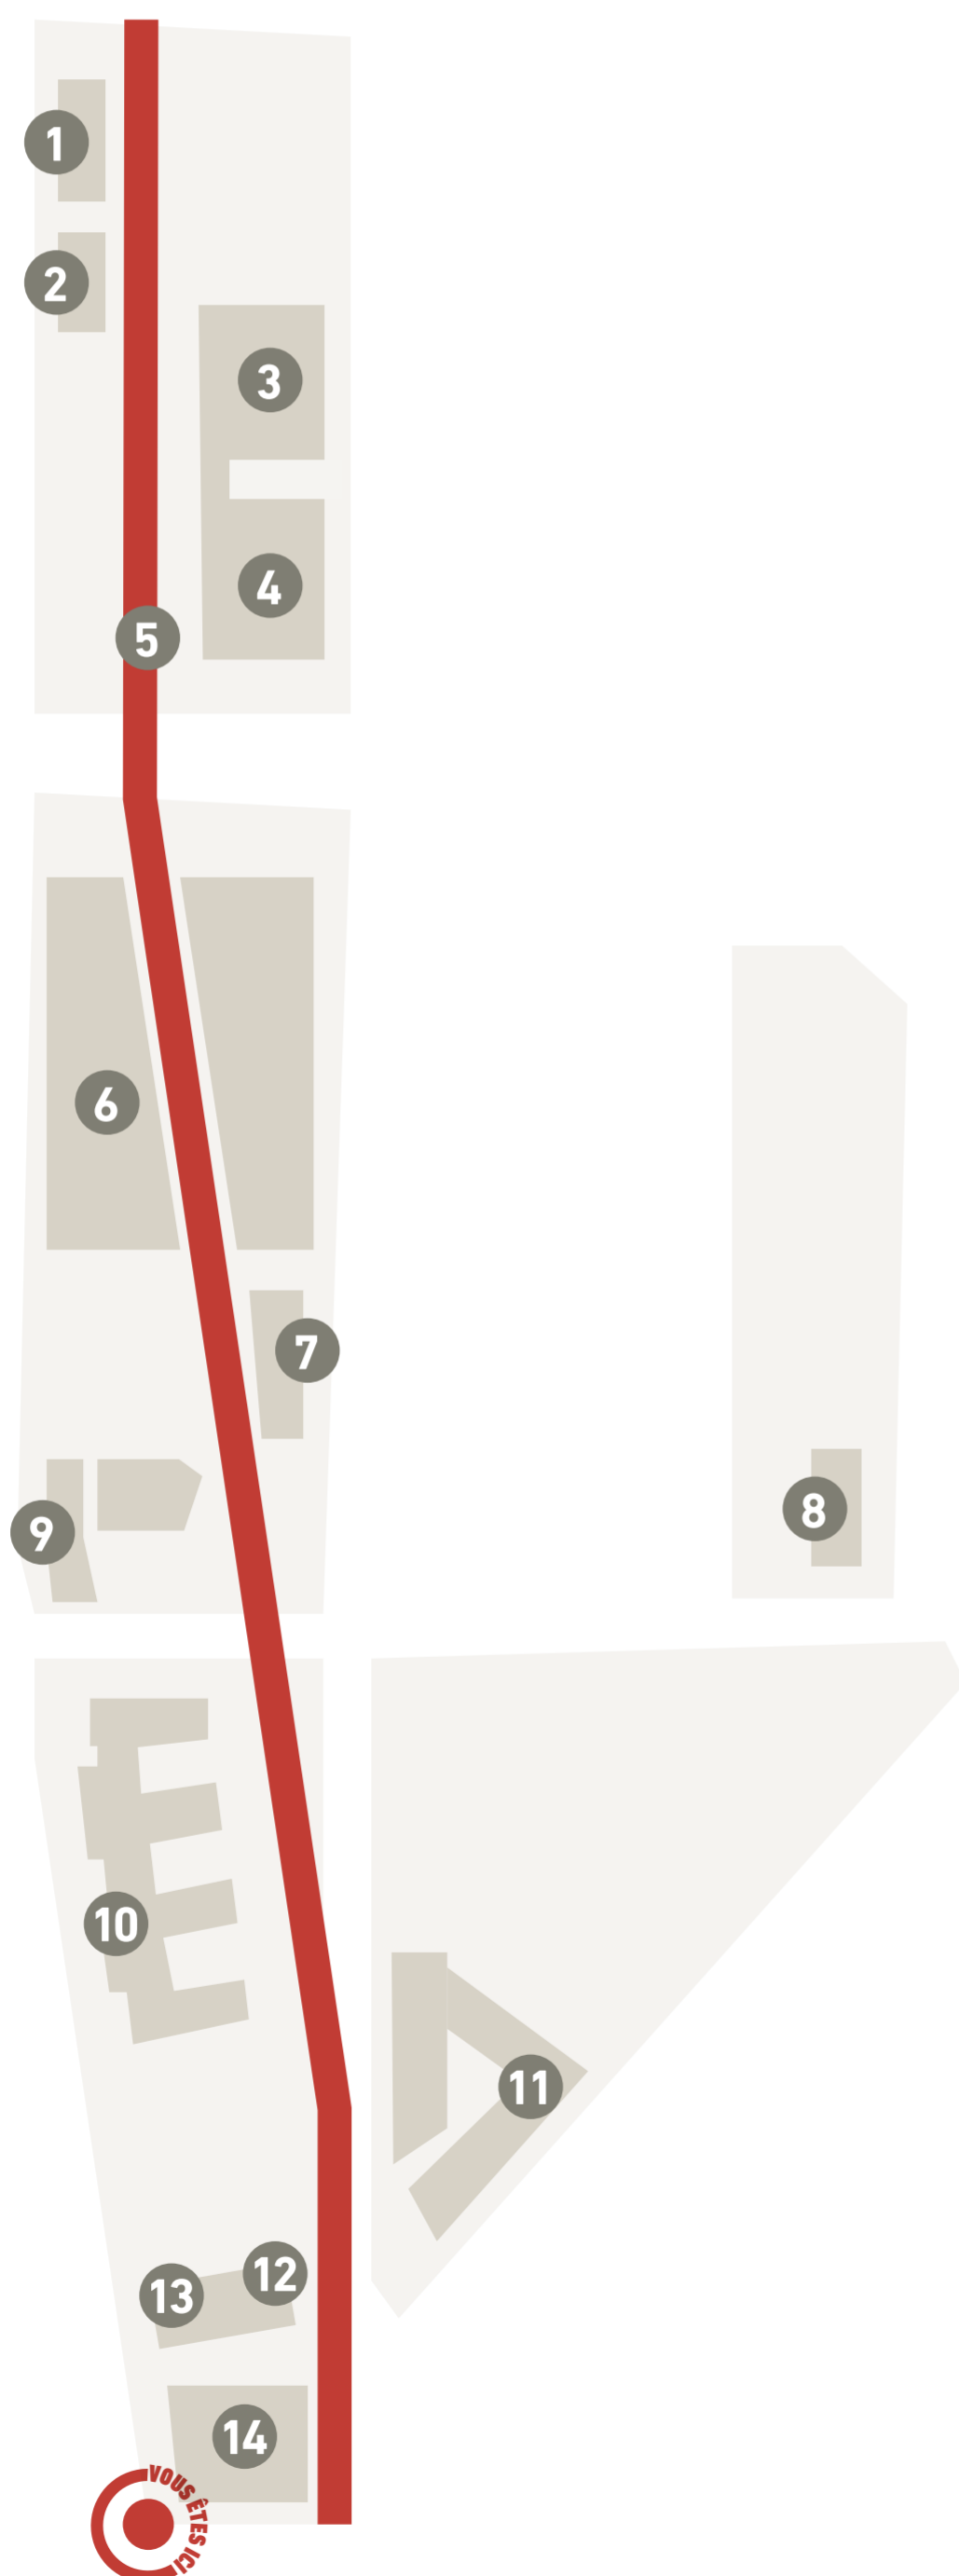

CAMPUS

CONDORCET

PARIS - AUBERVILLIERS

- 1 Résidence étudiante**
Résidence Condorcet Alpha
17, cours des Humanités
- 2 Espace associatif et culturel**
15, cours des Humanités
- 3 Recherche**
CNRS, EHESS, ENC, EPHE, Paris 8
14, cours des Humanités
- 4 Restauration Crous**
12, cours des Humanités
- 5 Cours des Humanités**
- 6 Grand équipement documentaire (GED)**
10, cours des Humanités
- 7 Hôtel à projets /
Siège du Campus Condorcet**
8, cours des Humanités
- 8 Résidence étudiante**
Résidence Condorcet Omega
16, rue du Pilier
- 9 Siège de l'Ined**
9, cours des Humanités
- 10 Recherche**
CNRS, EHESS, Paris 1,
Paris 3, Paris 13, IDA
5, cours des Humanités
- 11 Recherche**
EHESS
2, cours des Humanités
- 12 Faculty Club**
1, cours des Humanités
- 13 Maison des chercheurs**
3, cours des Humanités
- 14 Centre de colloques**
Place du Front Populaire

UN CAMPUS ACCESSIBLE À TOUS

VOTRE FUTUR LIEU DE TRAVAIL, À AUBERVILLIERS

TEMPS DE TRAJET

20 minutes de la Gare du Nord et de la Gare de l'Est

30 minutes du centre de Paris et de la Gare Montparnasse

45 minutes de l'aéroport CDG

EN TRANSPORTS EN COMMUN

Correspondance à
Porte de La Chapelle

EN VOITURE

200 places de parking sur le campus

À VÉLO

Parkings à vélos sur le campus

Station Vélib' : à 200 mètres du campus

Station Vélib' : avenue George Sand (prochainement)

À PIED

- **0 minute** à pied de la station de métro Front Populaire
- **10 minutes** pour traverser le Cours des Humanités à pied
- **15 minutes** à pied du RER B — La Plaine - Stade de France